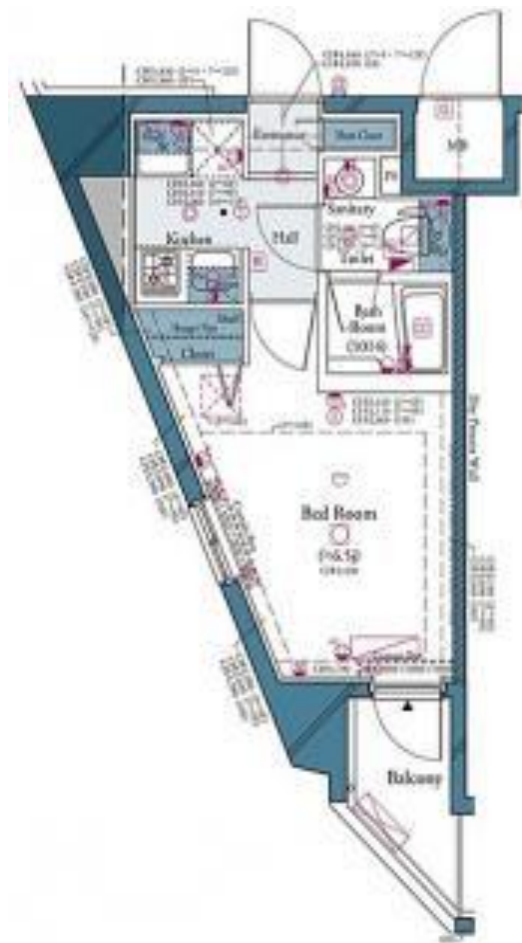

収益

区分マンション

価格

2,350

万円

物件名

コンシェルシア蒲田

物件概要			
所在地	(住所表示) 東京都大田区蒲田5丁目36-5		
交通	JR京浜東北線 【 蒲田駅 】	4	分
	京急本線 【 京急蒲田駅 】	6	分
	東急池上線 【 蓮沼駅 】	16	分
物件構造	RC造		
面積	専有	21.6	m ²
	バルコニー	確認中	m ²
間取	1K	所在階/ 階建	8 階/ 12 階
総戸数	44 戸	現状	賃貸中
築年数	2012 年 9 月		
施工会社	確認中		
管理会社	クレアスコミュニティー		
月額 内訳	賃料	83,000	円
	管理費	8,450	円
	修繕費	管理費に含む 円	
その他	—		